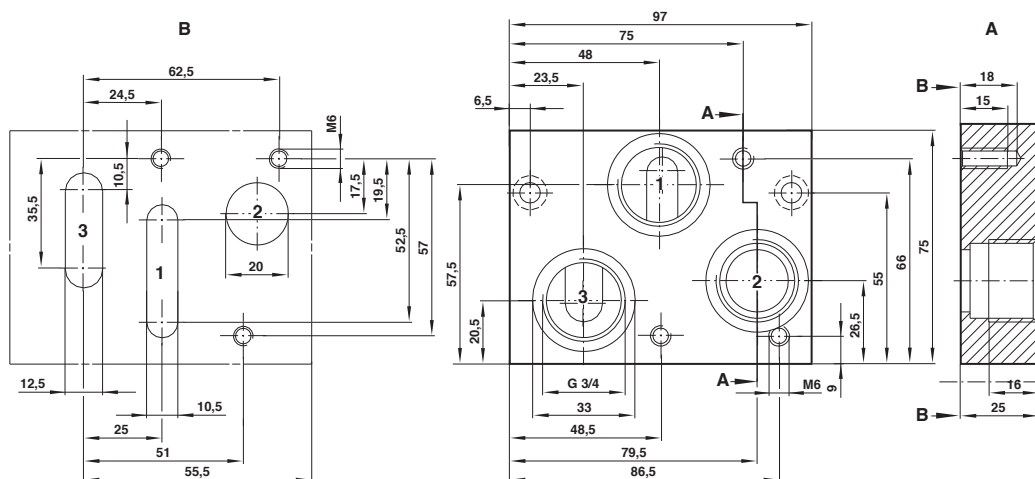

Клапан пропорционального регулирования давления VP23

G 1/4 ... G 3/4

Соединительная планка

0543705, G3/8 порты, предназначена для VP23xxBDxx1xxxxx клапана

0542636, G1/4 порты, предназначена для VP23xxBDxx1xxxxx клапана

0542840, G3/4 порты, предназначена для VP23xxBExx1xxxxx клапана

0542636, G1/2 порты, предназначена для VP23xxBExx1xxxxx клапана