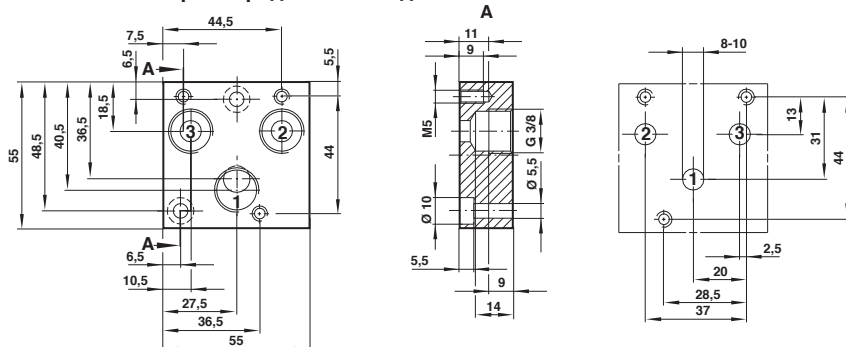

Клапан пропорционального регулирования давления VP23

G 1/4 ... G 3/4

Соединительная планка

0543705, G3/8 порты, предназначена для VP23xxBDxx1xxxxx клапана

0542636, G1/4 порты, предназначена для VP23xxBDxx1xxxxx клапана

0542840, G3/4 порты, предназначена для VP23xxBExx1xxxxx клапана

0542636, G1/2 порты, предназначена для VP23xxBExx1xxxxx клапана