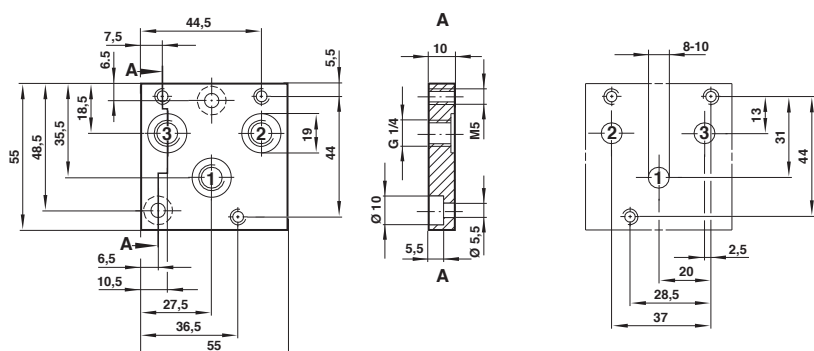

Клапан пропорционального регулирования давления VP23

G 1/4 ... G 3/4

Соединительная планка

0543705, G3/8 порты, предназначена для VP23xxBDxx1xxxxx клапана

0542636, G1/4 порты, предназначена для VP23xxBDxx1xxxxx клапана

0542840, G3/4 порты, предназначена для VP23xxBExx1xxxxx клапана

0542636, G1/2 порты, предназначена для VP23xxBExx1xxxxx клапана